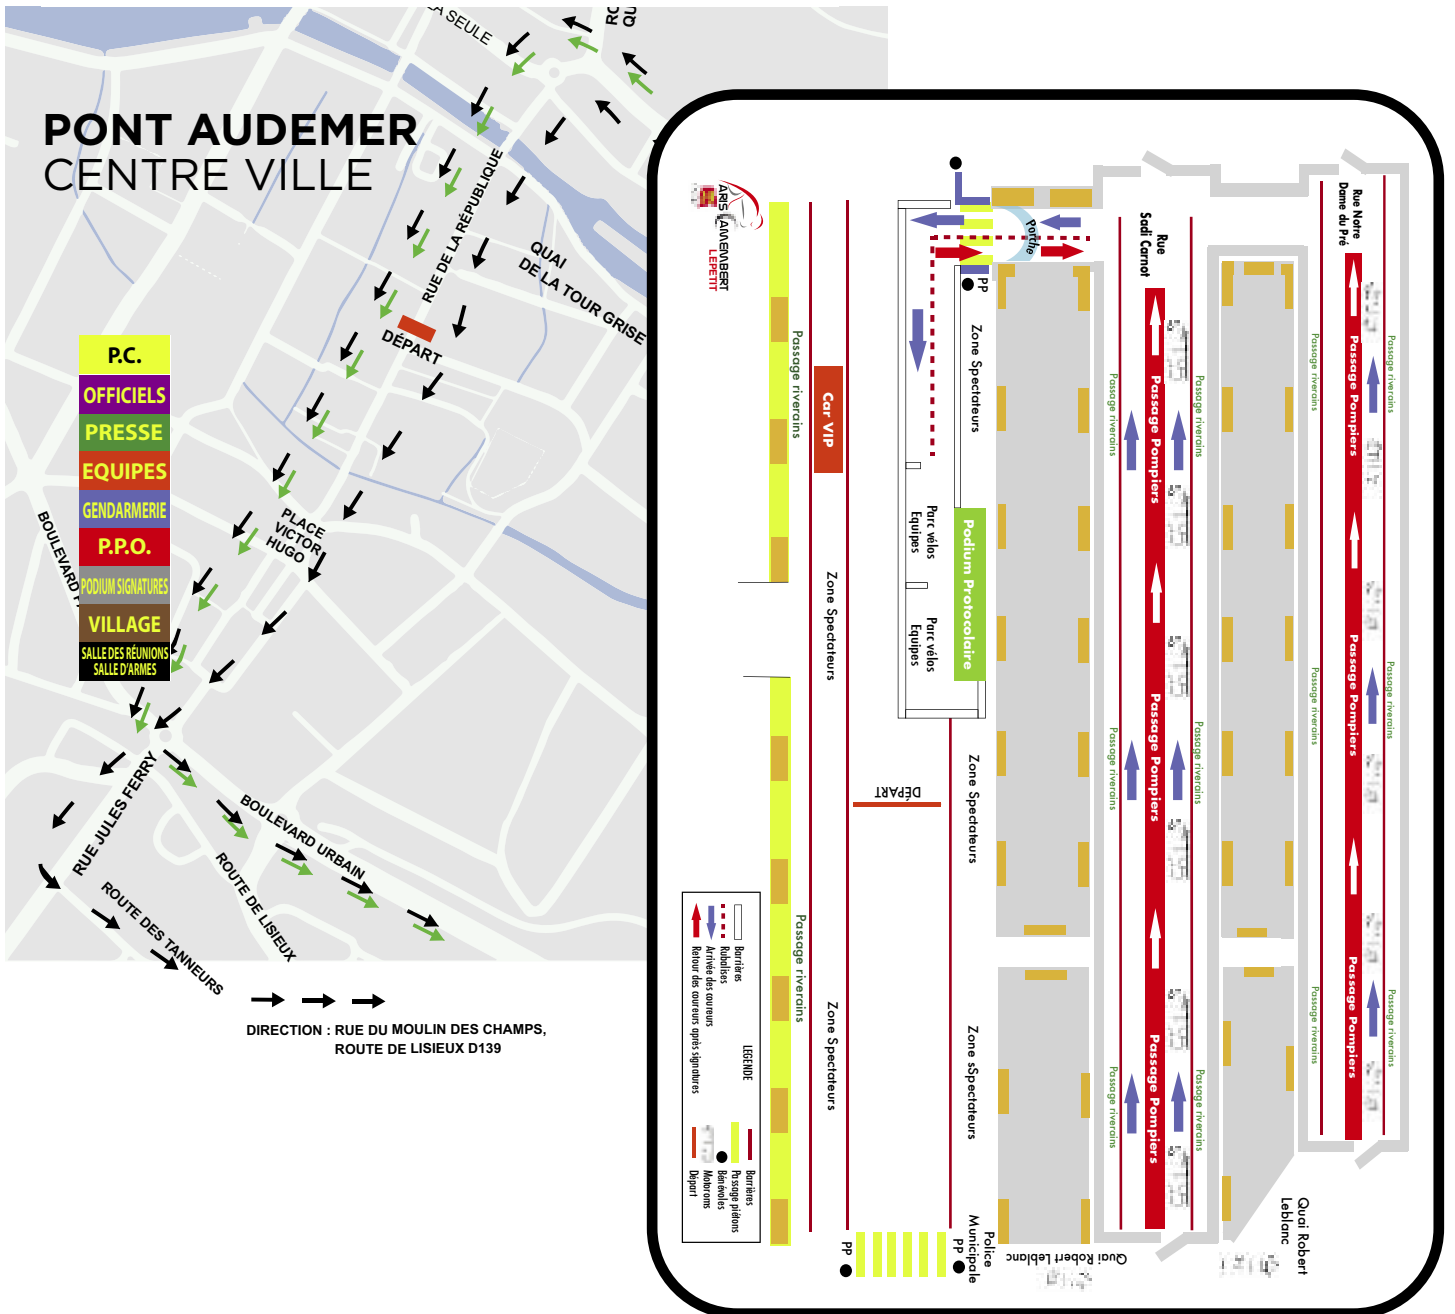

Radio Tour L'Échappée Fréquence 157.5750MHZ

Départ fictif et départ réel lancé rue de la République

1ère boucle idem à la boucle fictive (flèches vertes)

Médecin de course : Jérôme GUIBERT
Portable : 06 08 60 37 77
 du lundi 11 avril 2022, 14 h 00
 au mardi 12 avril 2022, fin de course